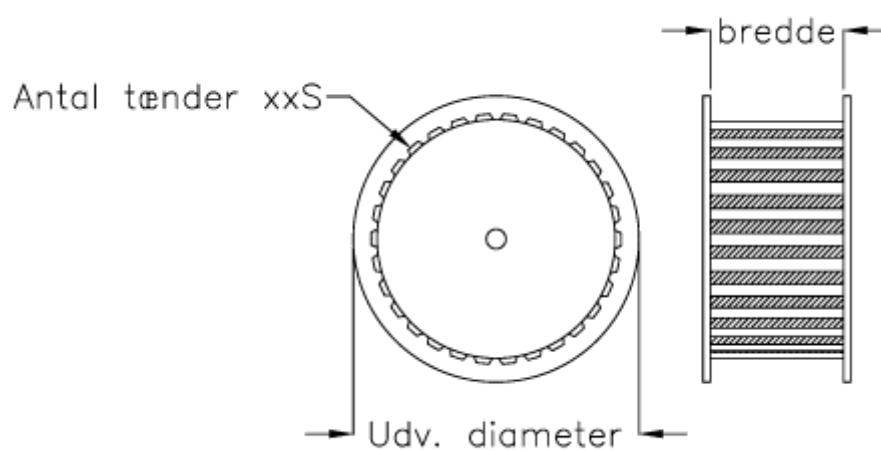

Varenummer: 603772623032
Beskrivelse: Gates tandremskive PCGT 8M - 32S 36
for taperbøsning 1610

Mål

Antal tænder	= 32
Bredde	= 12-21-36-62
Middelmål	= 81.49
Type	= 8M - 32S - xx
Udvendig diameter	= 87.00